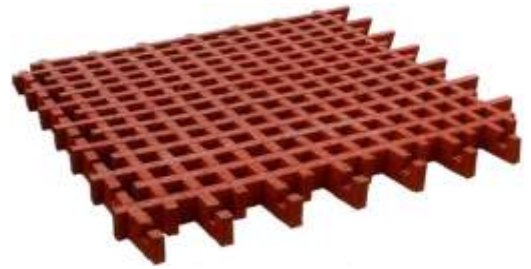

### Produktinfo:

Rasengitterplatten mit integriertem Verbindungssystem ermöglicht eine schnelle und einfache Verlegung ohne aufwendige Untergrund oder Einfassungsarbeiten. Lieferbar in 65 mm, für Fallhöhen bis zu 2,80 Meter.

*Lawn grating with integrated interlocking system, the slabs are quick and easy to install without time consuming underground or bordering works. Available in 65 mm compiles to 2,80 m falling height acc. to EN 1177.*

### Montage:

Es wird empfohlen, den Mutterboden in der Stärke der Rasengitterplatte (65mm) abzutragen. Dann wird die Platte auf den vorbereiteten Untergrund verlegt, indem die einzelnen Platten miteinander verzahnt werden. Anschließend wird mit Mutterboden aufgefüllt, verdichtet und Rasen eingesät.

*We recommend to remove the topsoil down to the depth which corresponds to the thickness of the lawn grating plate (65mm) and to compress the underground. Then the lawn grating plates are laid on the prepared ground by interlocking the plates in such a way that they build a homogeneous surface, lawn seed can be sowed.*